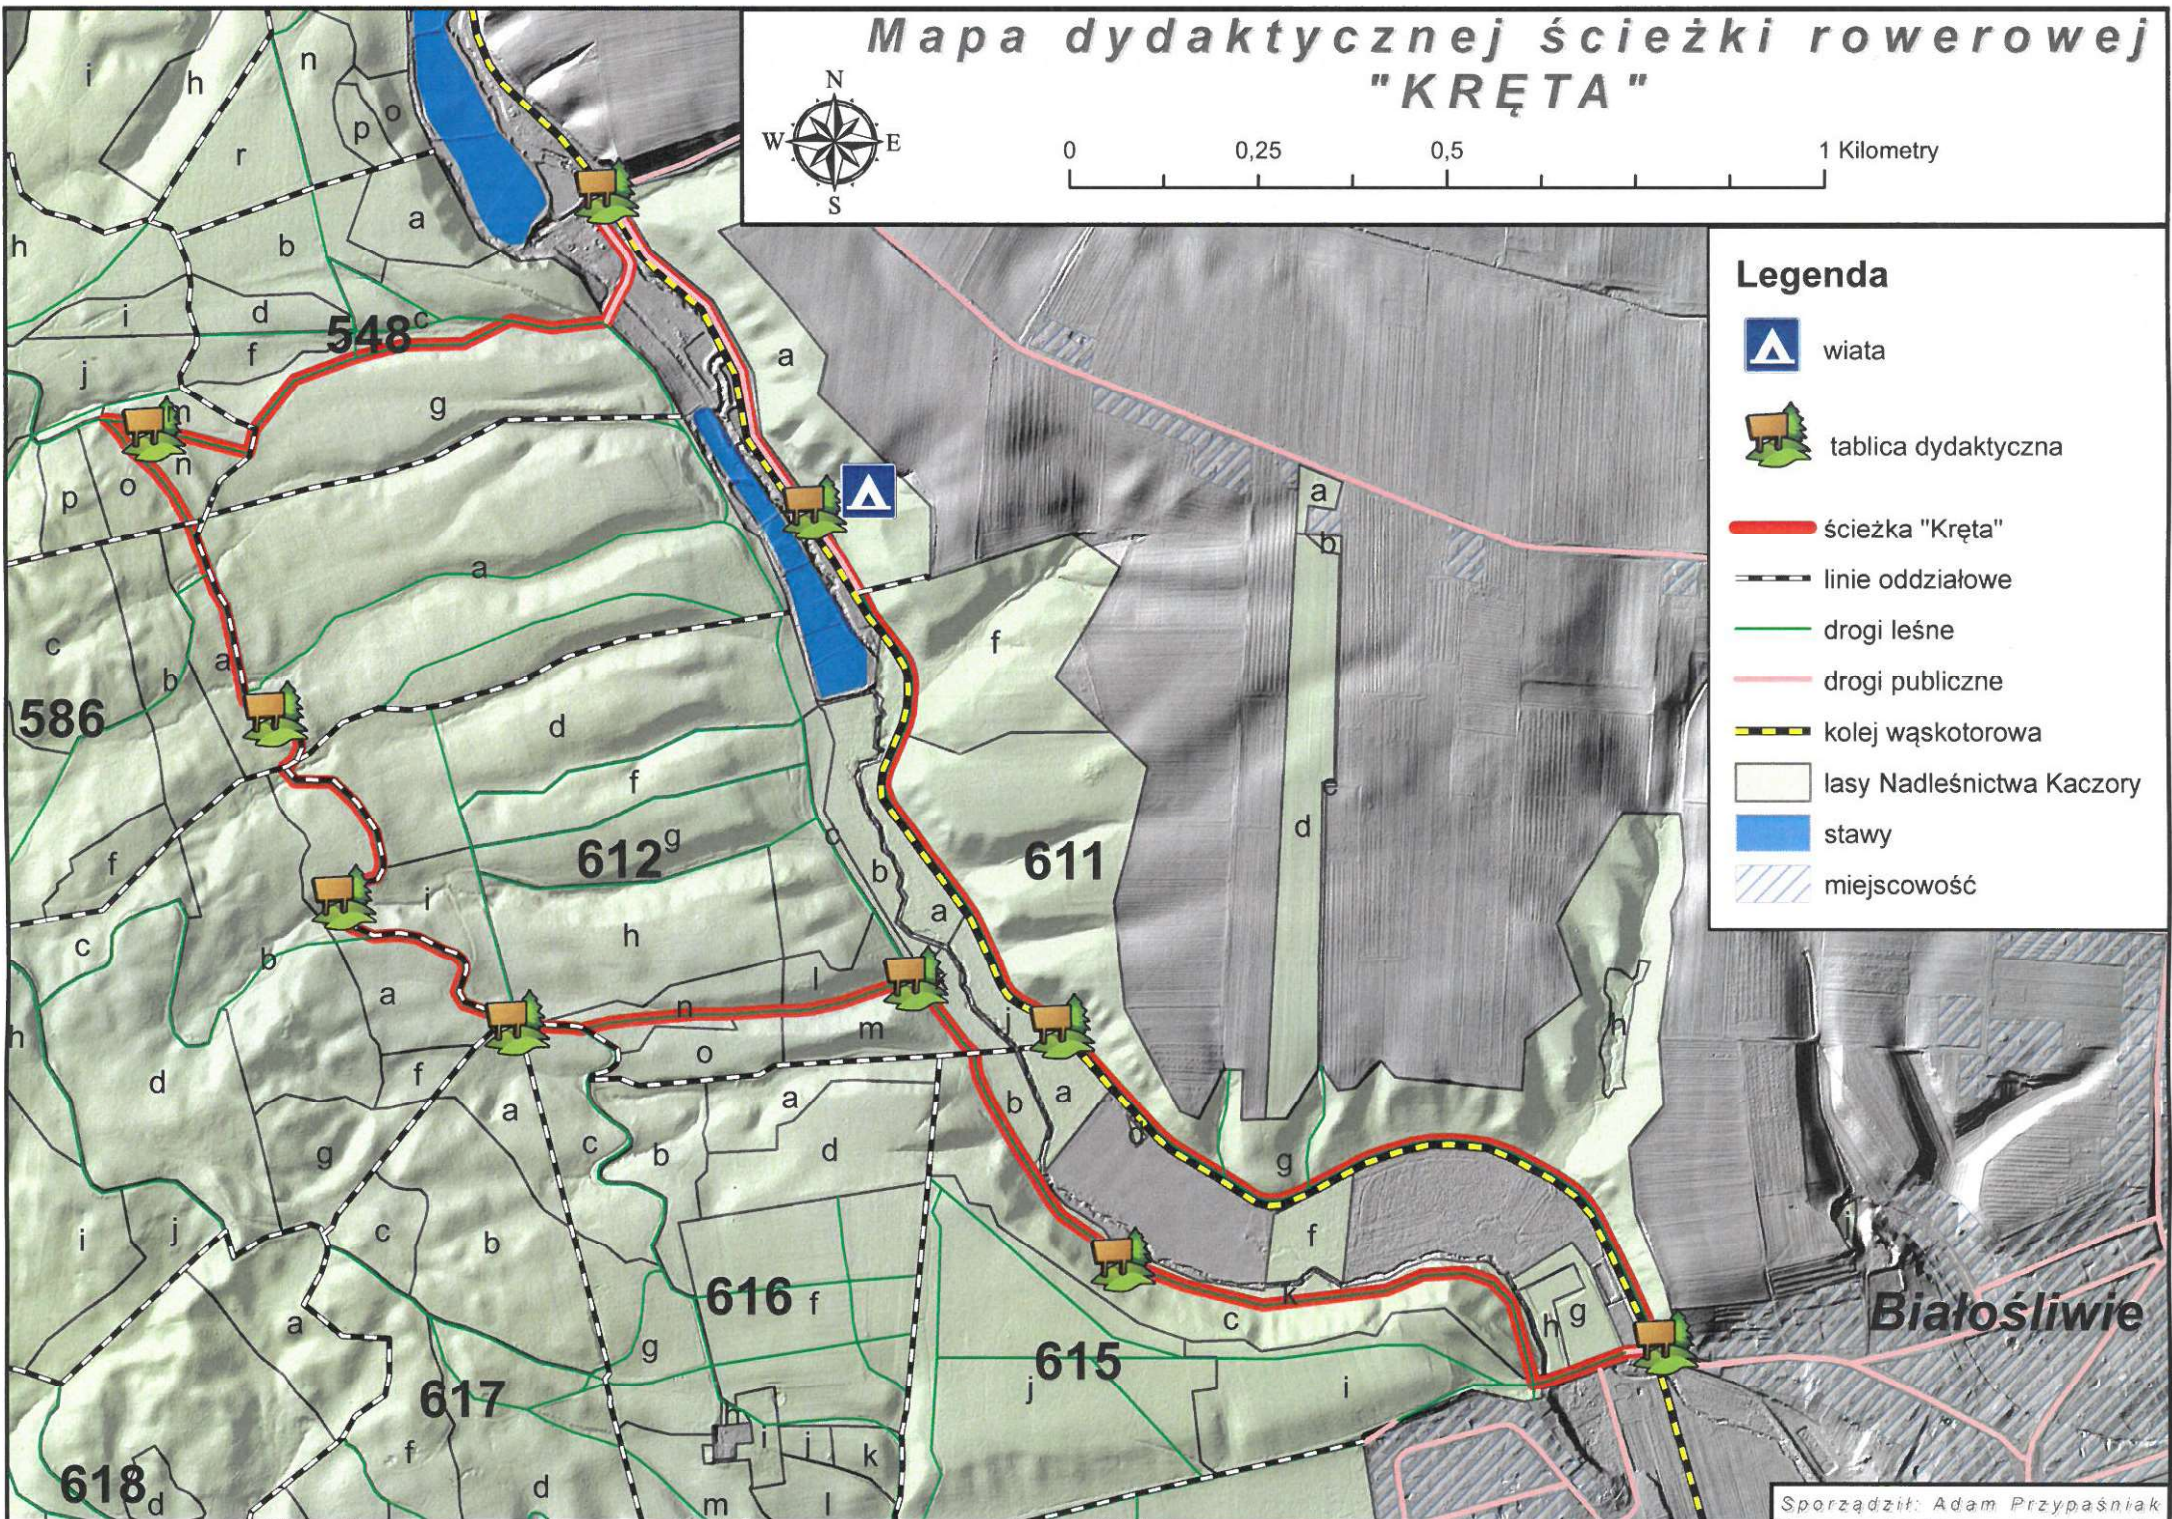

Mapa dydaktycznej ścieżki rowerowej "KRĘTA"

0 0,25 0,5 1 Kilometry

Legenda

wiata

tablica dydaktyczna

ścieżka "Kręta"

linie oddziałowe

drogi leśne

drogi publiczne

kolej wąskotorowa

lasy Nadleśnictwa Kaczory

stawy

miejscość

Białosłiwie

Sporządził: Adam Przypaśniak