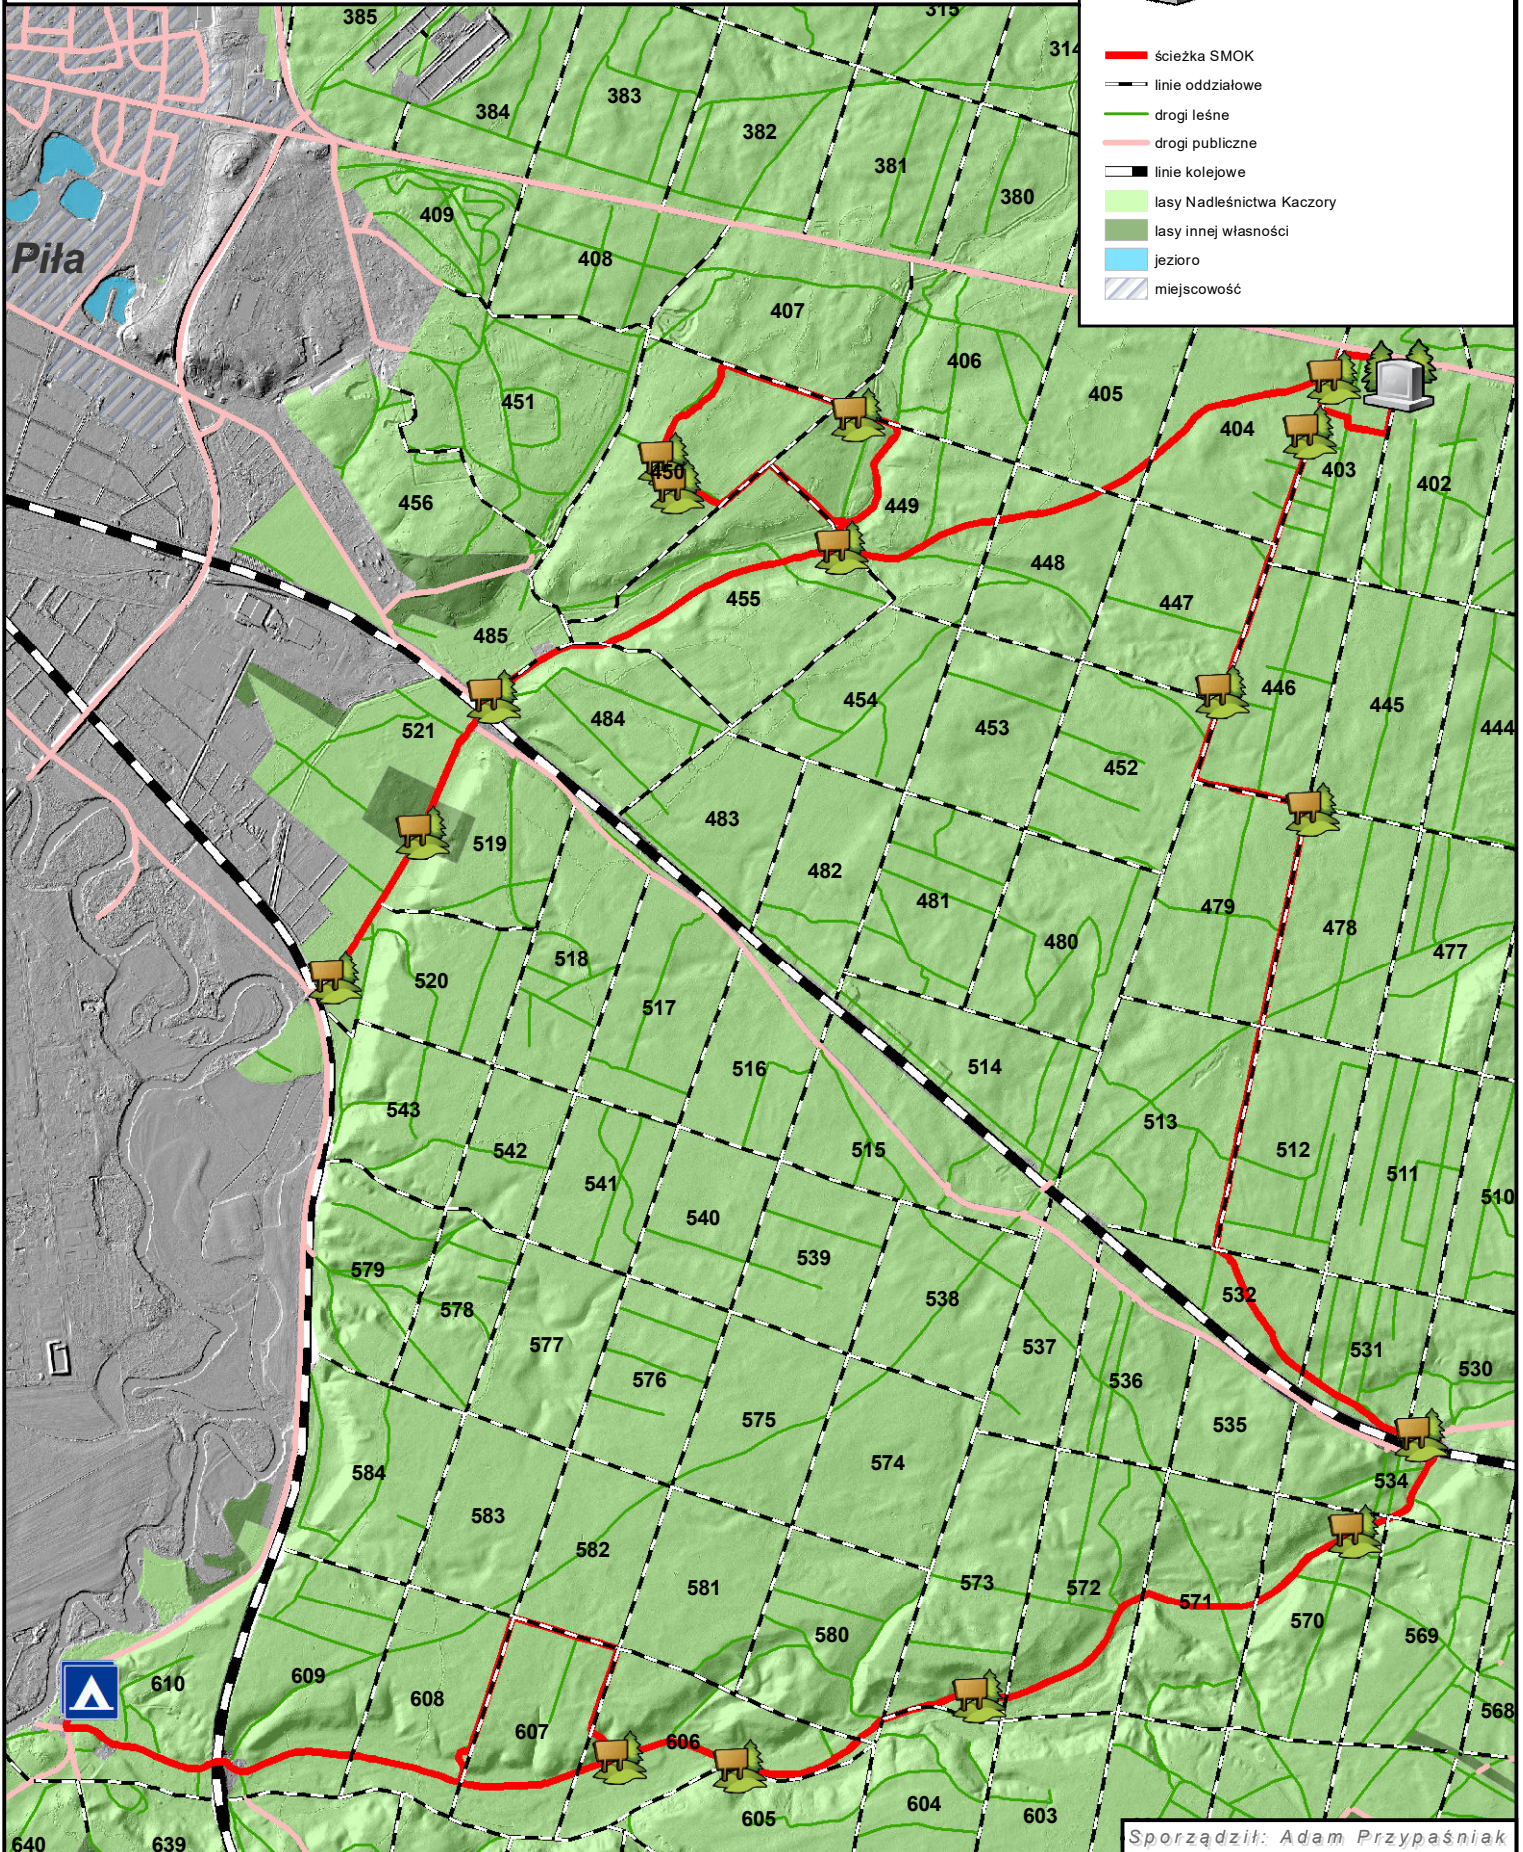

Mapa dydaktycznej ścieżki rowerowej "SMOK"

0 0,5 1 2 Kilometry

Legenda

Wiatła

tablica edukacyjna

miejsce pamięci narodowej - P. Konieczka

ścieżka SMOK

linie oddziałowe

drogi leśne

drogi publiczne

linie kolejowe

lasy Nadleśnictwa Kaczory

lasy innej własności

jezioro

miejscość

Sporządził: Adam Przypaśniak