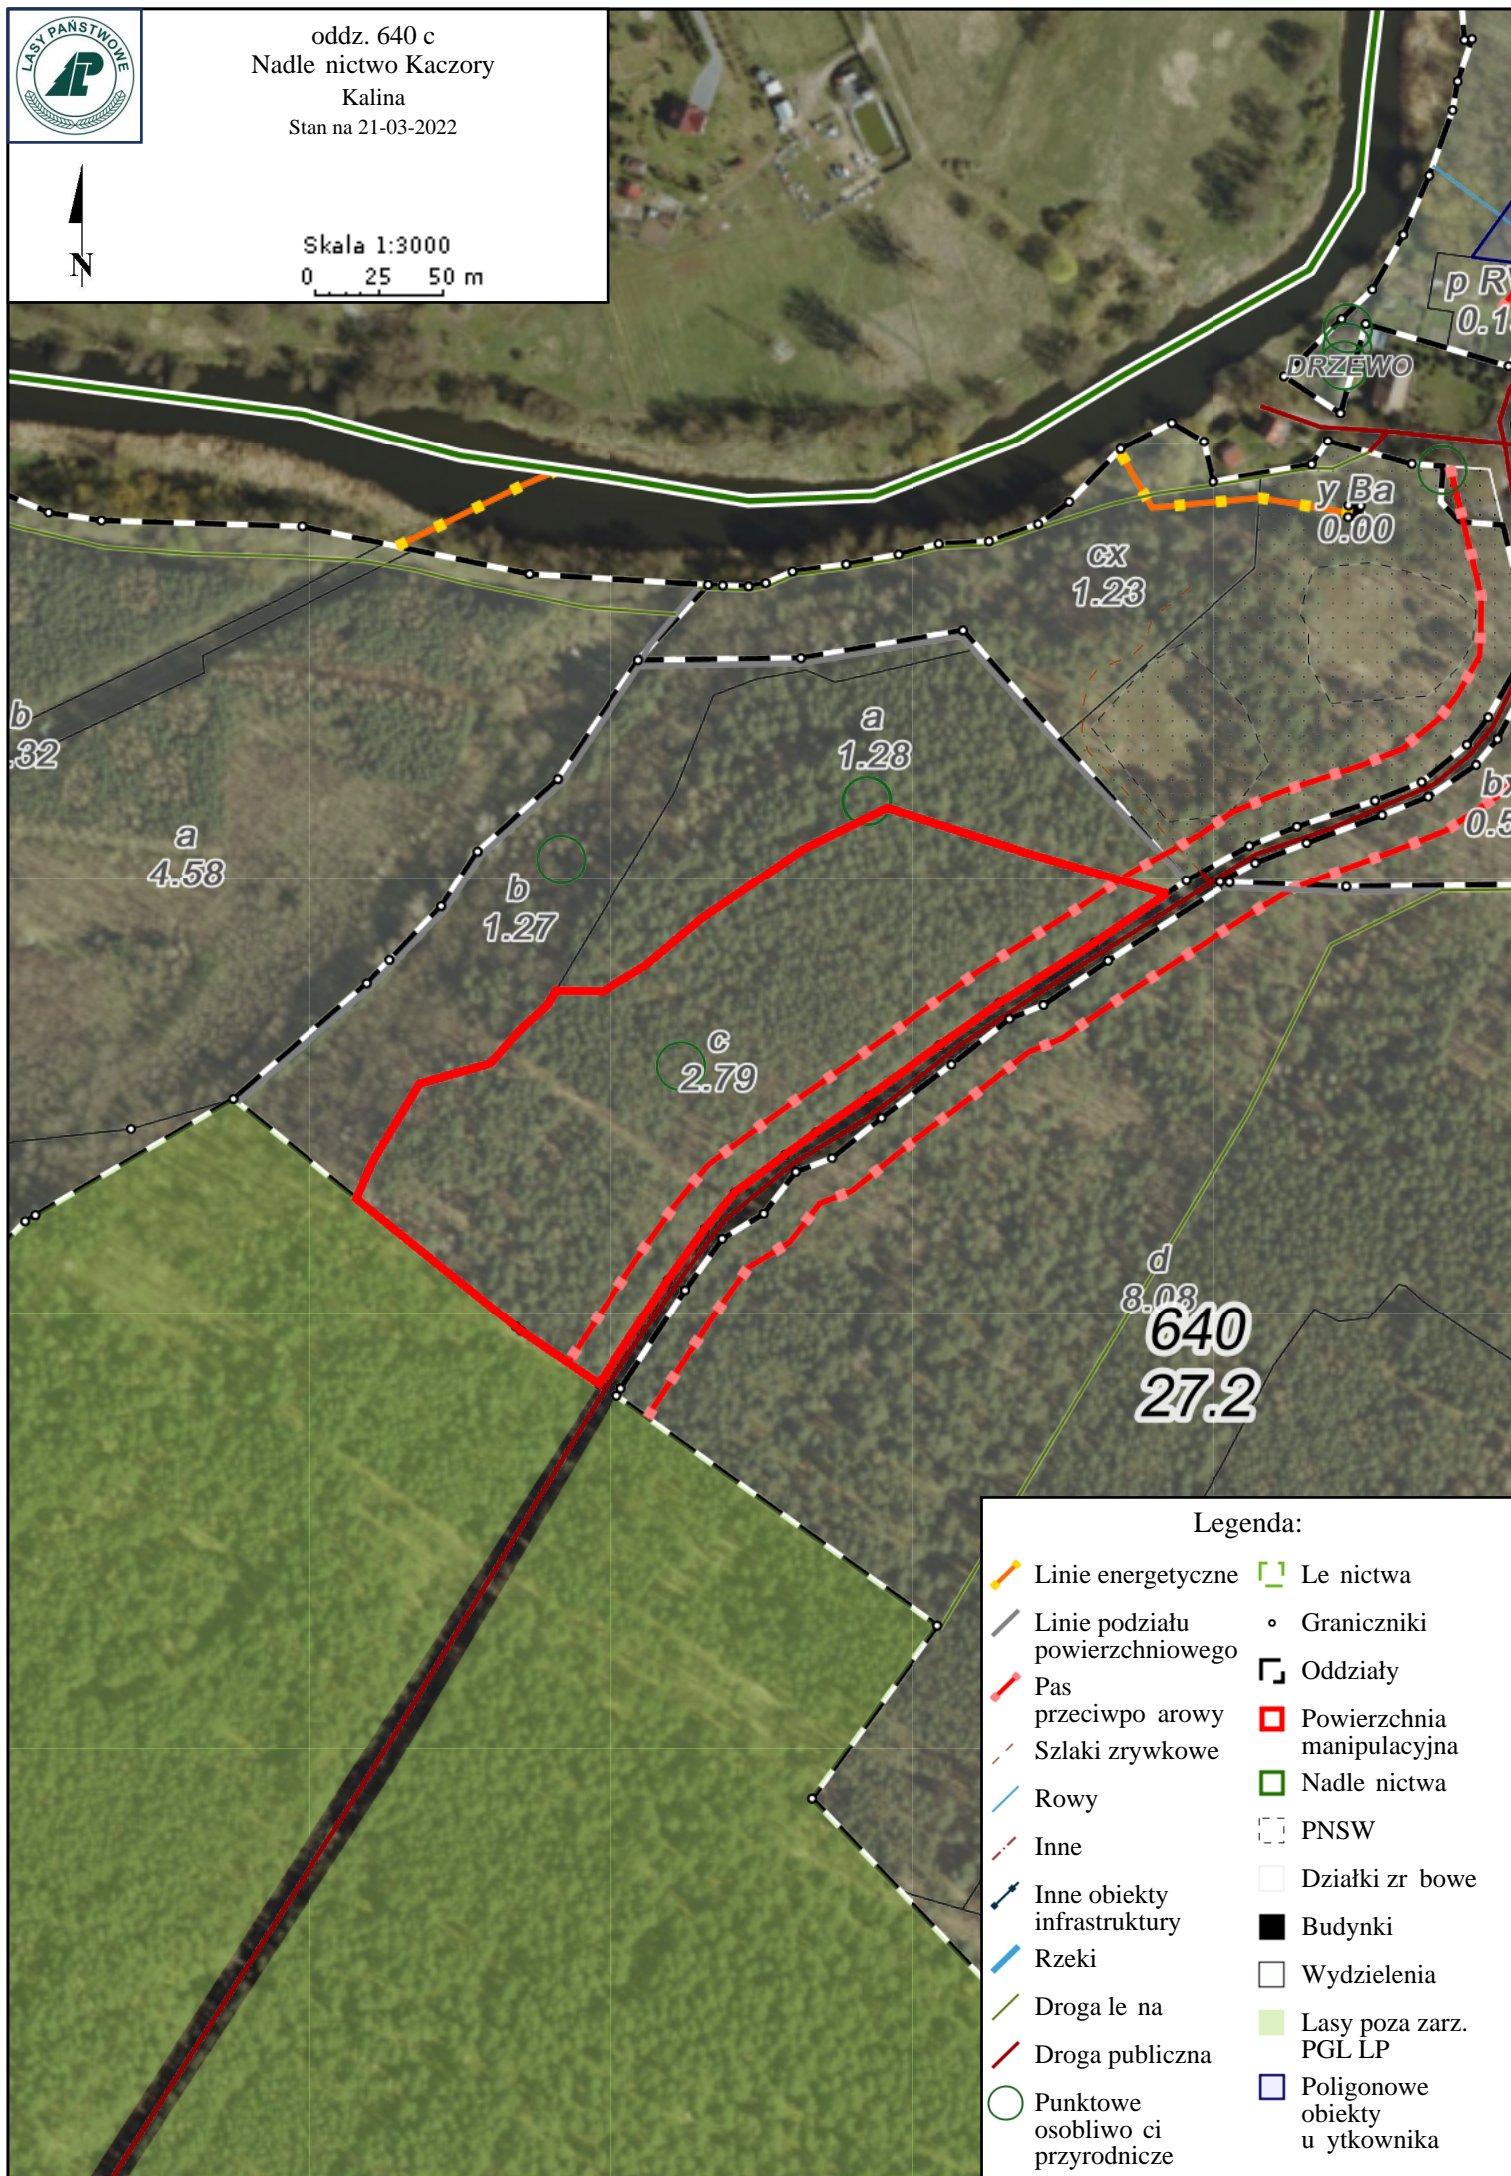

oddz. 640 c
Nadle nictwo Kaczory
Kalina
Stan na 21-03-2022

Skala 1:3000
0 25 50 m

Legenda:

- | | |
|----------------------------------|--------------------------------|
| Linie energetyczne | Le nictwa |
| Linie podziału powierzchniowego | Graniczniki |
| Pas przeciwpo arowy | Oddziały |
| Szlaki zrywkowe | Powierzchnia manipulacyjna |
| Rowy | Nadle nictwa |
| Inne | PNSW |
| Inne obiekty infrastruktury | Działki zr bowe |
| Rzeki | Budynki |
| Droga le na | Wydzielenia |
| Droga publiczna | Lasy poza zarz. PGL LP |
| Punktowe osobiwo ci przyrodnicze | Poligonowe obiekty u ytkownika |