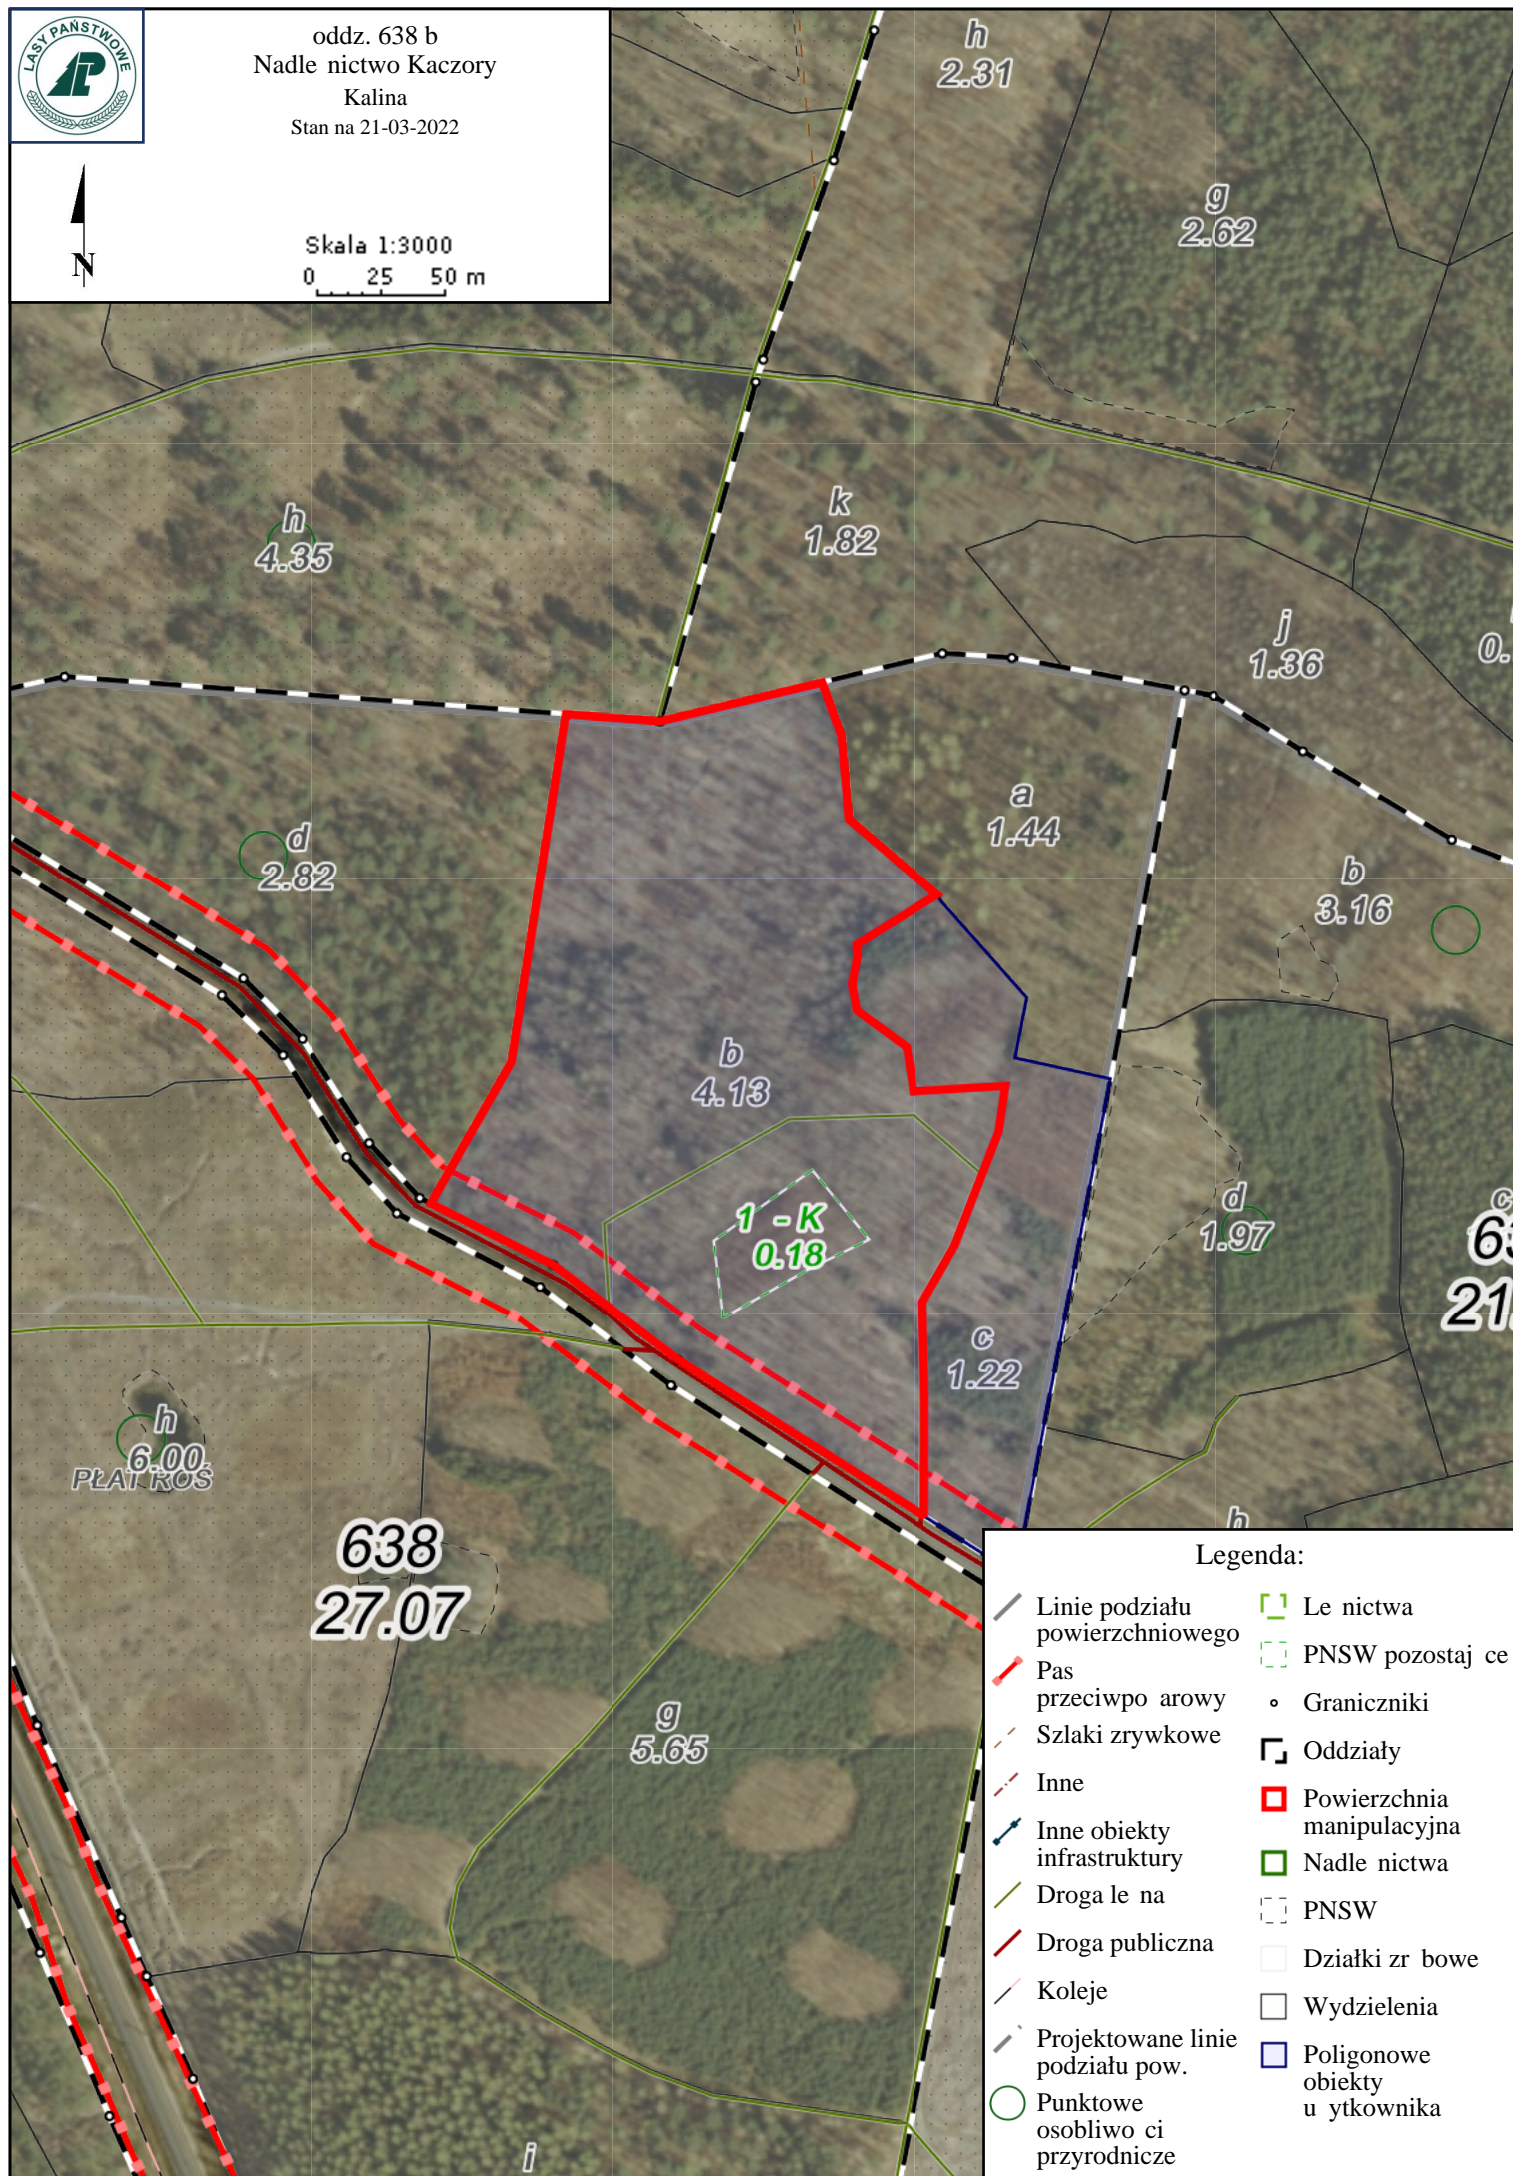

oddz. 638 b  
Nadle nictwo Kaczory  
Kalina  
Stan na 21-03-2022

Skala 1:3000  
0 25 50 m

Legenda:

- |                                  |                                |
|----------------------------------|--------------------------------|
| Linie podziału powierzchniowego  | Le nictwa                      |
| Pas przeciwpożarowy              | PNSW pozostawienie             |
| Szlaki zrywkowe                  | Graniczniki                    |
| Inne                             | Oddziały                       |
| Inne obiekty infrastruktury      | Powierzchnia manipulacyjna     |
| Droga leśna                      | Nadleśnictwo                   |
| Droga publiczna                  | PNSW                           |
| Koleje                           | Działki rolne                  |
| Projektowane linie podziału pow. | Wydzielenia                    |
| Punktowe osiedlenia przyrodnicze | Poligonowe obiekty użytkownika |