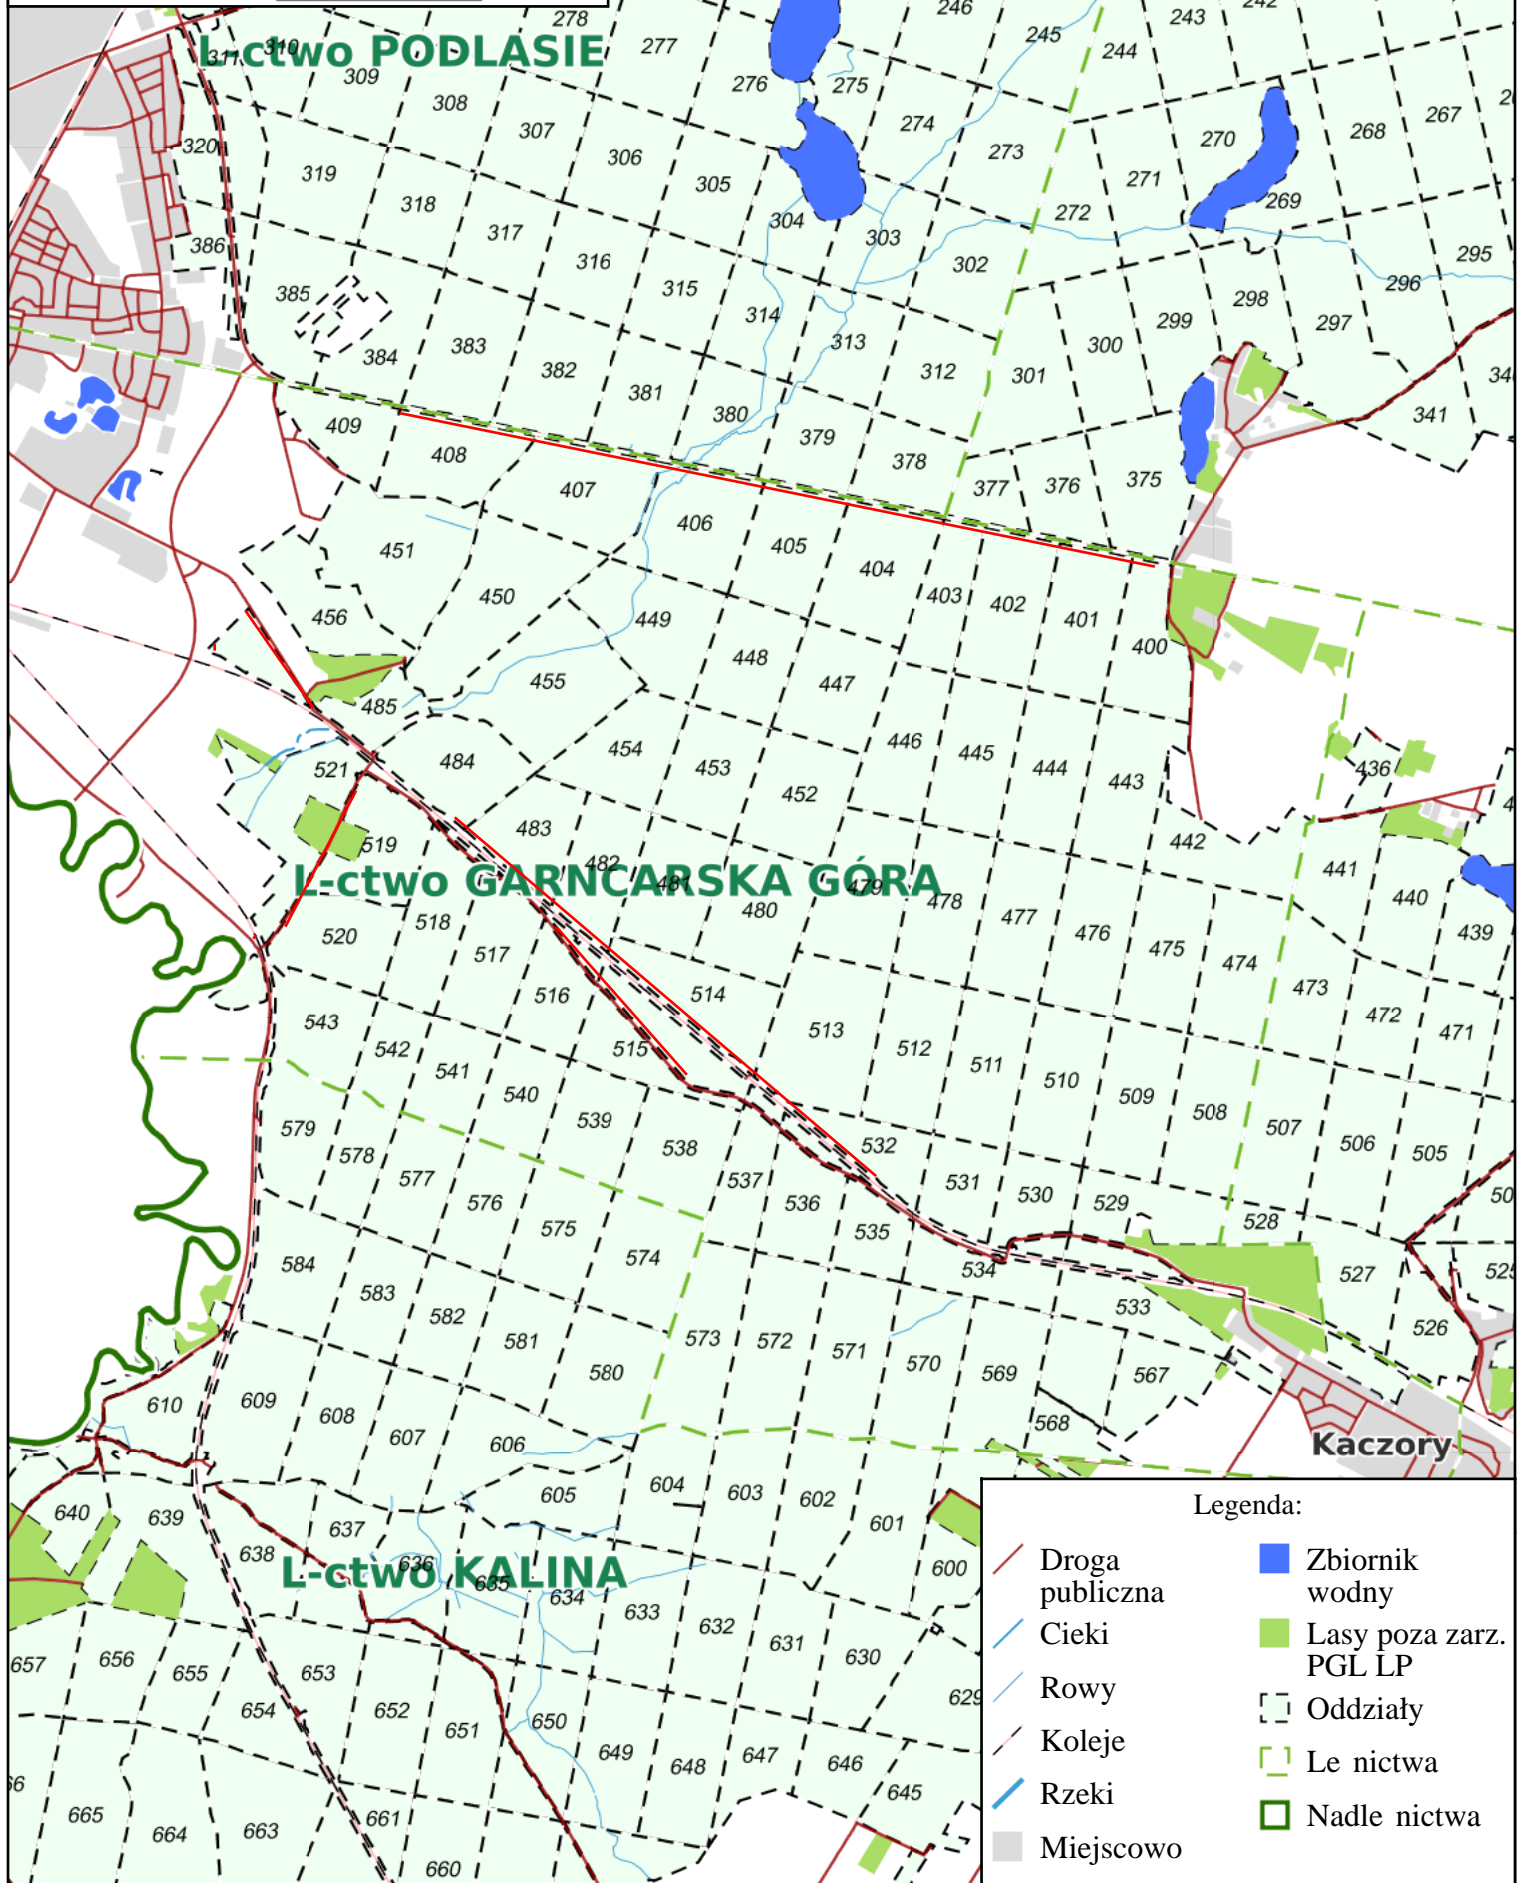

Nadleśnictwo Kaczory  
Stan na 20-06-2022

Skala 1:37500  
0 0.5 1 km

Legenda:

- Droga publiczna
- Cieki
- Rowy
- Koleje
- Rzeki
- Miejscowo
- Zbiornik wodny
- Lasy poza zarz. PGL LP
- Oddziały
- Le nictwa
- Nadleśnictwa