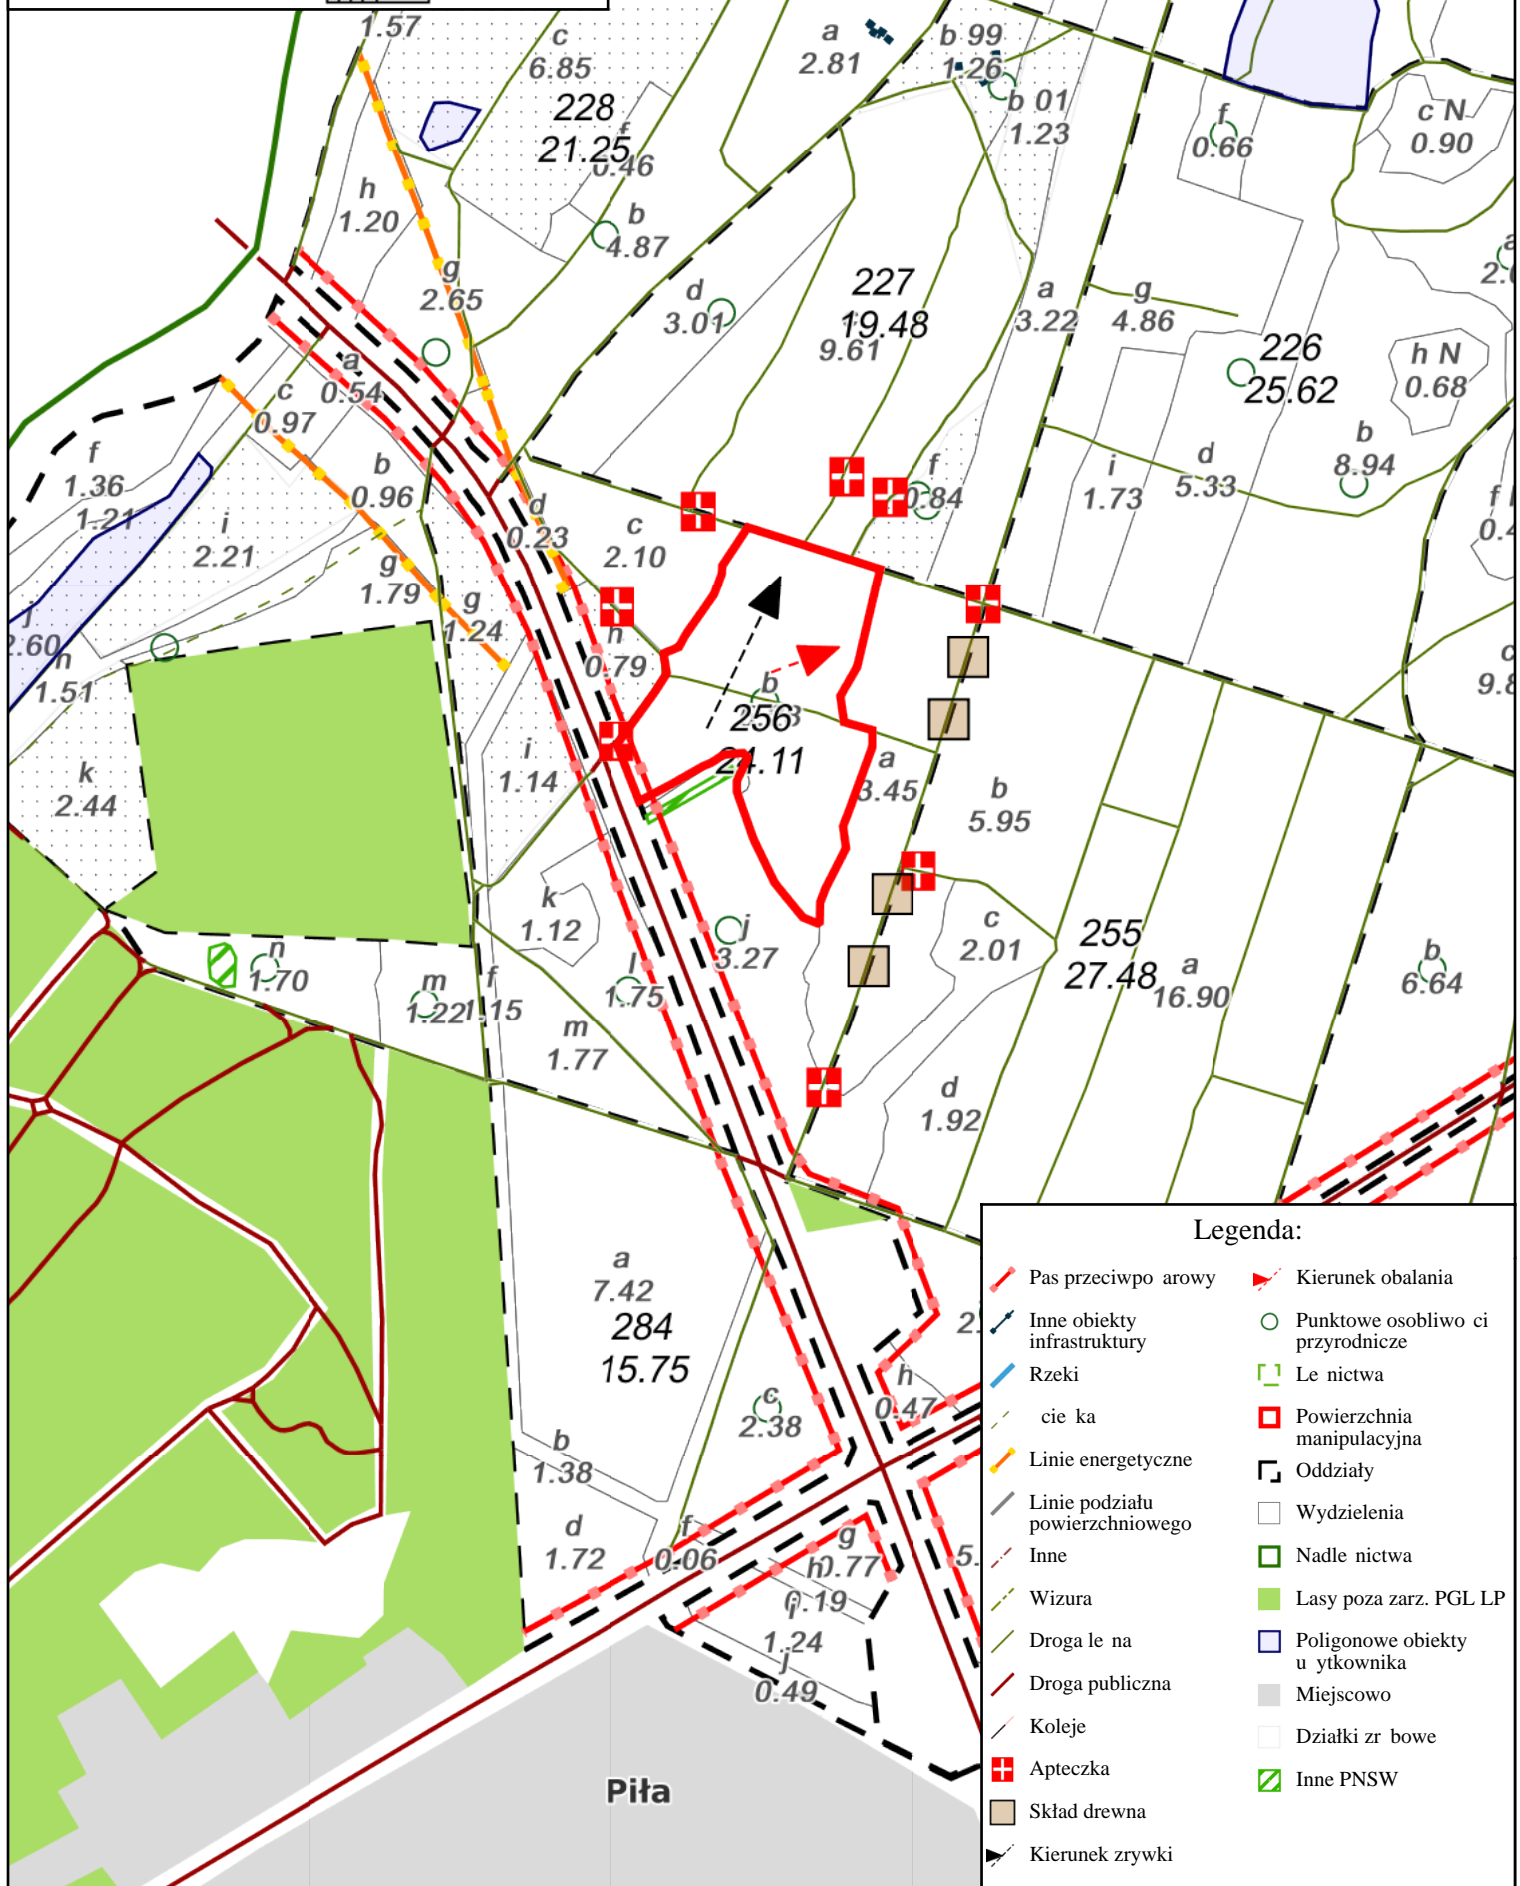

256-b-00 TPP
Nadleśnictwo Kaczory
Podlasie
Stan na 16-08-2022

Skala 1:7500
0 50 100 m

Legenda:

- | | |
|---------------------------------|-----------------------------------|
| Pas przeciwo arowy | Kierunek obalania |
| Inne obiekty infrastruktury | Punktowe osobliwo ci przyrodnicze |
| Rzeki | Le nictwa |
| cie ka | Powierzchnia manipulacyjna |
| Linie energetyczne | Oddziały |
| Linie podziału powierzchniowego | Wydzielenia |
| Inne | Nadleśnictwa |
| Wizura | Lasy poza zarz. PGL LP |
| Droga le na | Poligonowe obiekty u ytkownika |
| Droga publiczna | Miejscowo |
| Koleje | Działki zr bowe |
| Apteczka | Inne PNSW |
| Skład drewna | |
| Kierunek zrywki | |