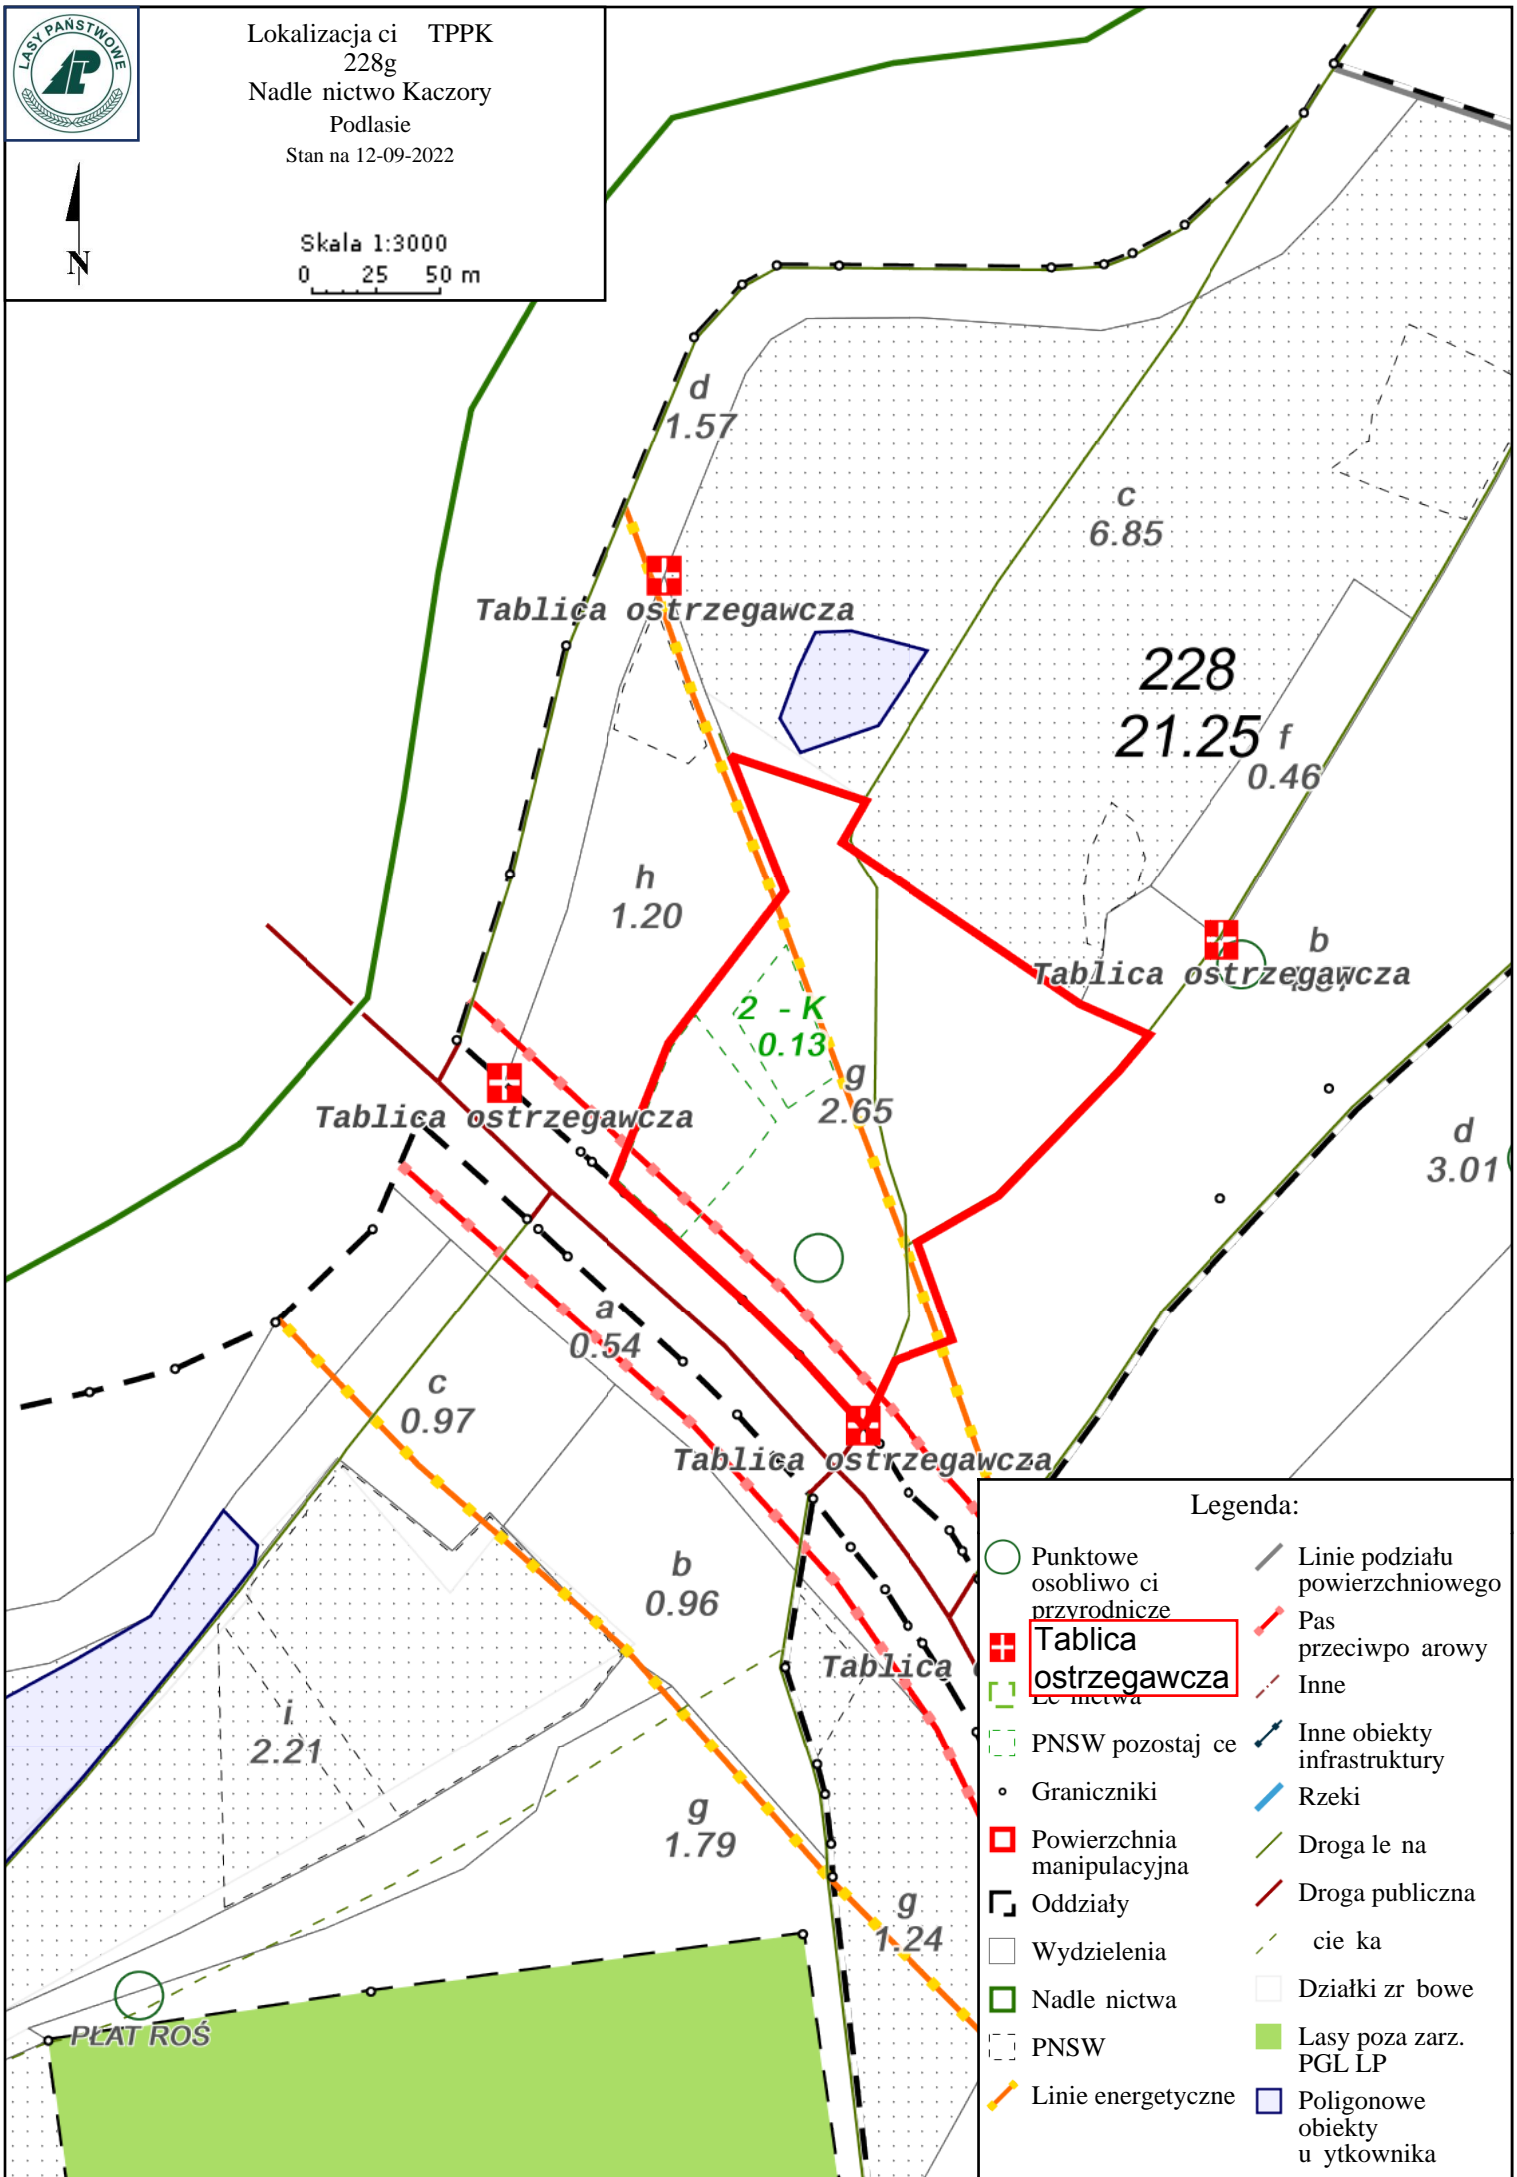

Lokalizacja ci TPPK
228g
Nadleśnictwo Kaczory
Podlasie
Stan na 12-09-2022

Skala 1:3000
0 25 50 m

Legenda:

- | | |
|----------------------------------|---------------------------------|
| Punktowe osobiwo ci przyrodnicze | Linie podziału powierzchniowego |
| Tablica ostrzegawcza | Pas przeciwoarowy |
| PNSW pozostaj ce | Inne |
| Graniczniki | Inne obiekty infrastruktury |
| Powierzchnia manipulacyjna | Rzeki |
| Oddziały | Droga le na |
| Wydzielenia | Droga publiczna |
| Nadleśnictwa | cie ka |
| PNSW | Działki zr bowe |
| Linie energetyczne | Lasy poza zarz. PGL LP |
| | Poligonowe obiekty u ytkownika |