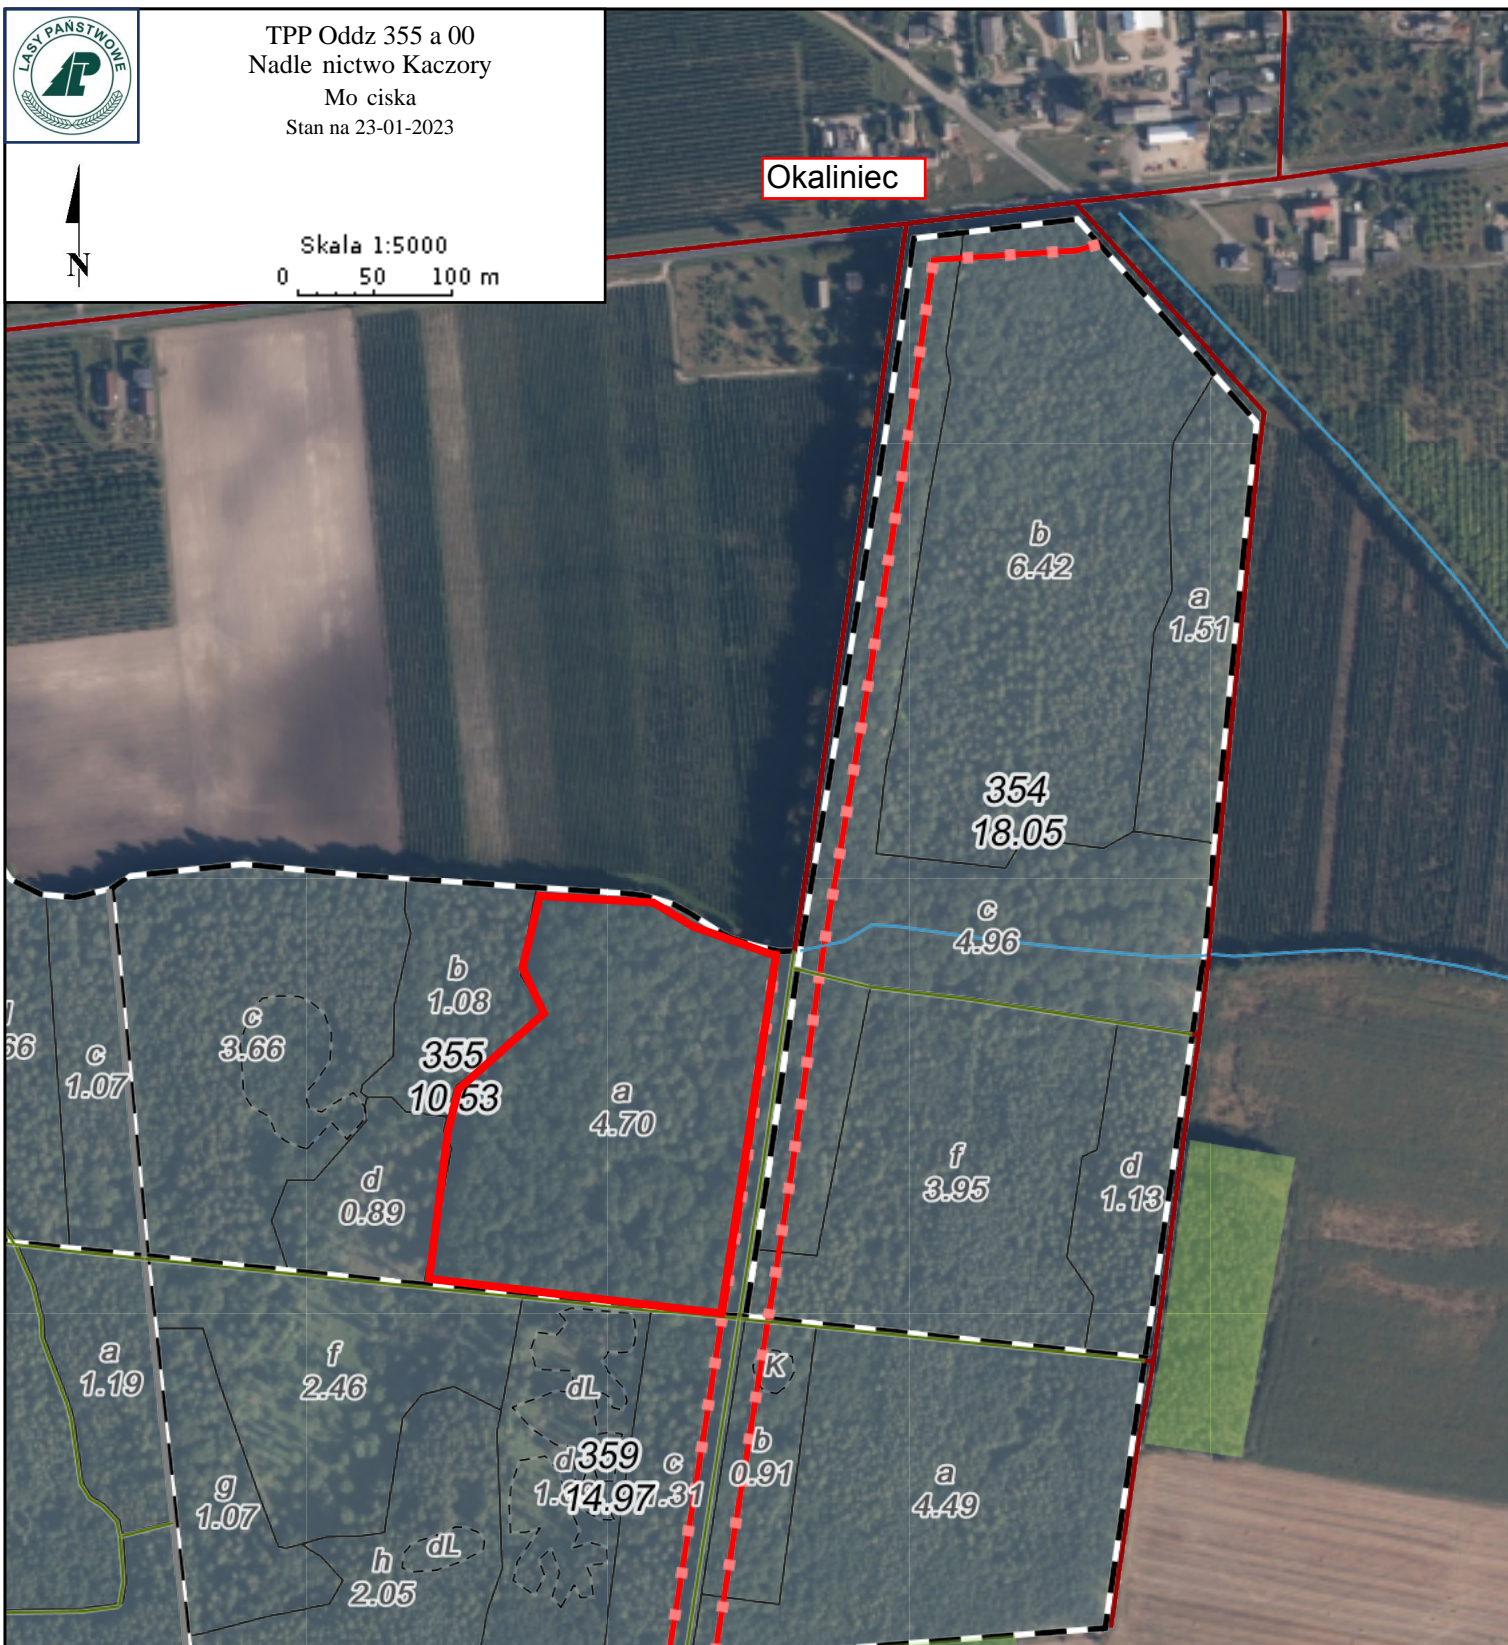

TPP Oddz 355 a 00
Nadle nictwo Kaczory
Mo ciska
Stan na 23-01-2023

Okaliniec

Skala 1:5000
0 50 100 m

- - Lokalizacja prac
Realizacja prac przewidziana w okresie
od 23.01.2023 r. do 21.02.2023 r.

Legenda:

- | | |
|---------------------------------|---------------------------|
| Linie podziału powierzchniowego | Droga leśna |
| Pas przeciwpożarowy | Droga publiczna |
| Cieki | Leśnictwa |
| Rowy | Oddziały |
| Inne | Nadleśnictwa |
| Inne obiekty infrastruktury | PNSW |
| | Wydzielenia |
| | Lasy poza zarządek PGL LP |