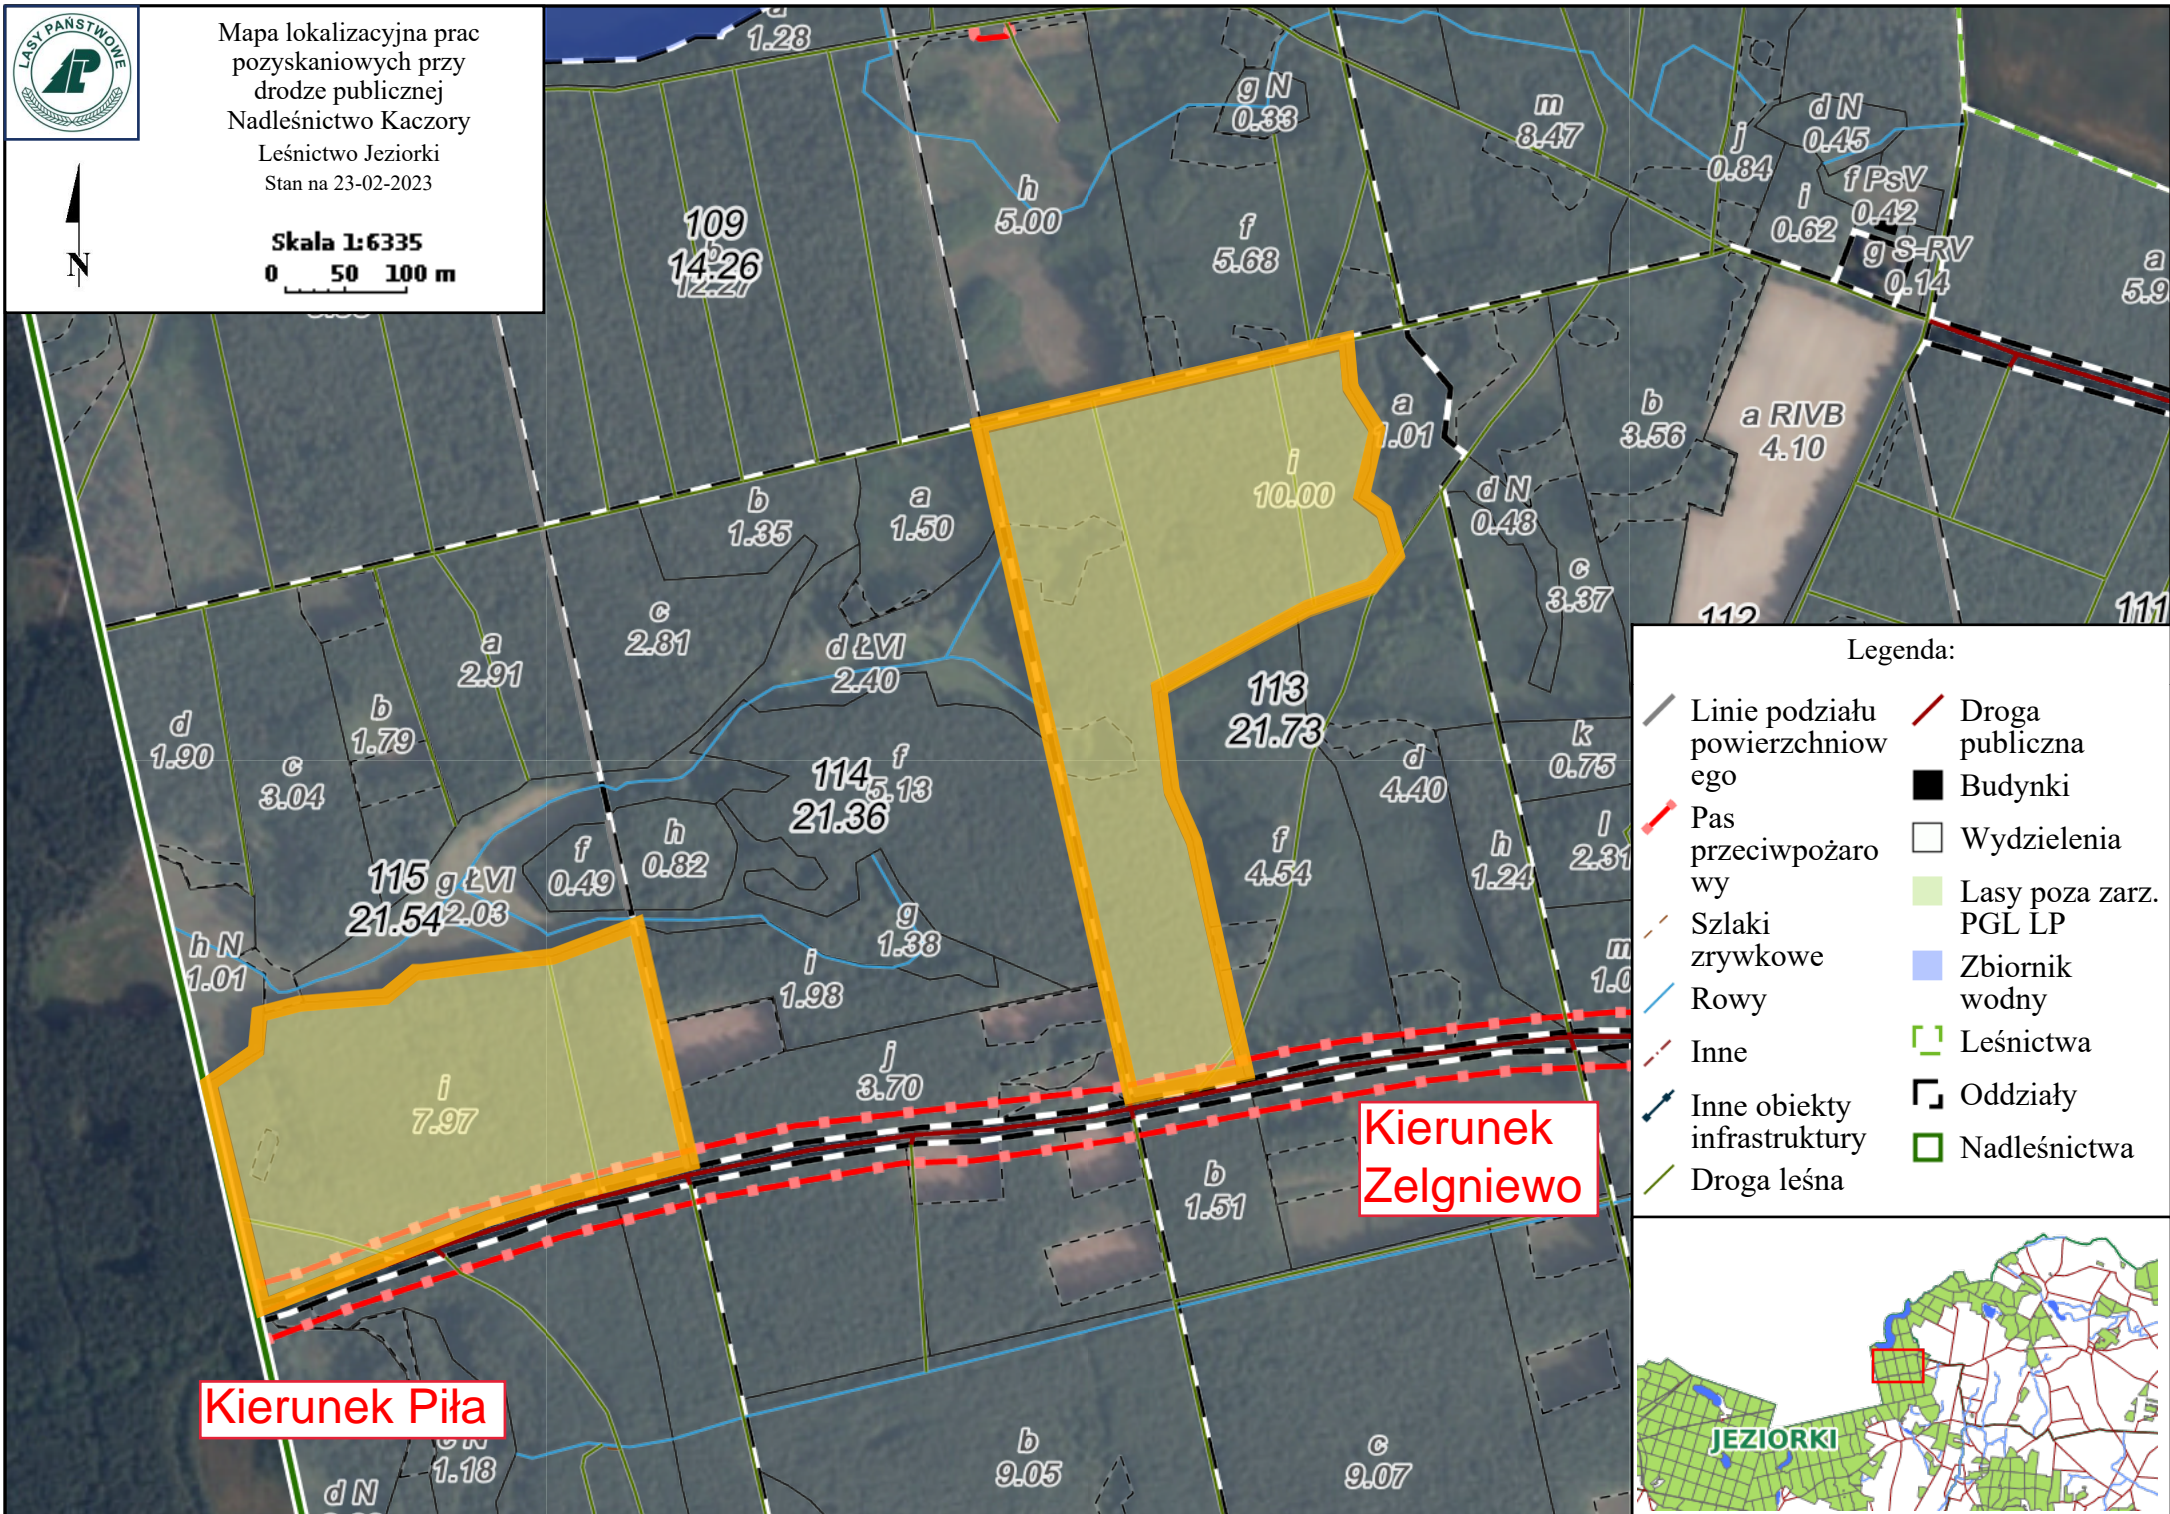

Mapa lokalizacyjna prac  
pozyskaniowych przy  
drodze publicznej  
Nadleśnictwo Kaczory  
Leśnictwo Jeziorki  
Stan na 23-02-2023

Skala 1:6335  
0 50 100 m

Legenda:

- Linie podziału powierzchniowego
- Pas przeciwpożarowy
- Szlaki zrywkowe
- Rowy
- Inne
- Inne obiekty infrastruktury
- Droga leśna
- Droga publiczna
- Budynki
- Wydzielenia
- Lasy poza zarz. PGL LP
- Zbiornik wodny
- Leśnictwa
- Oddziały
- Nadleśnictwa